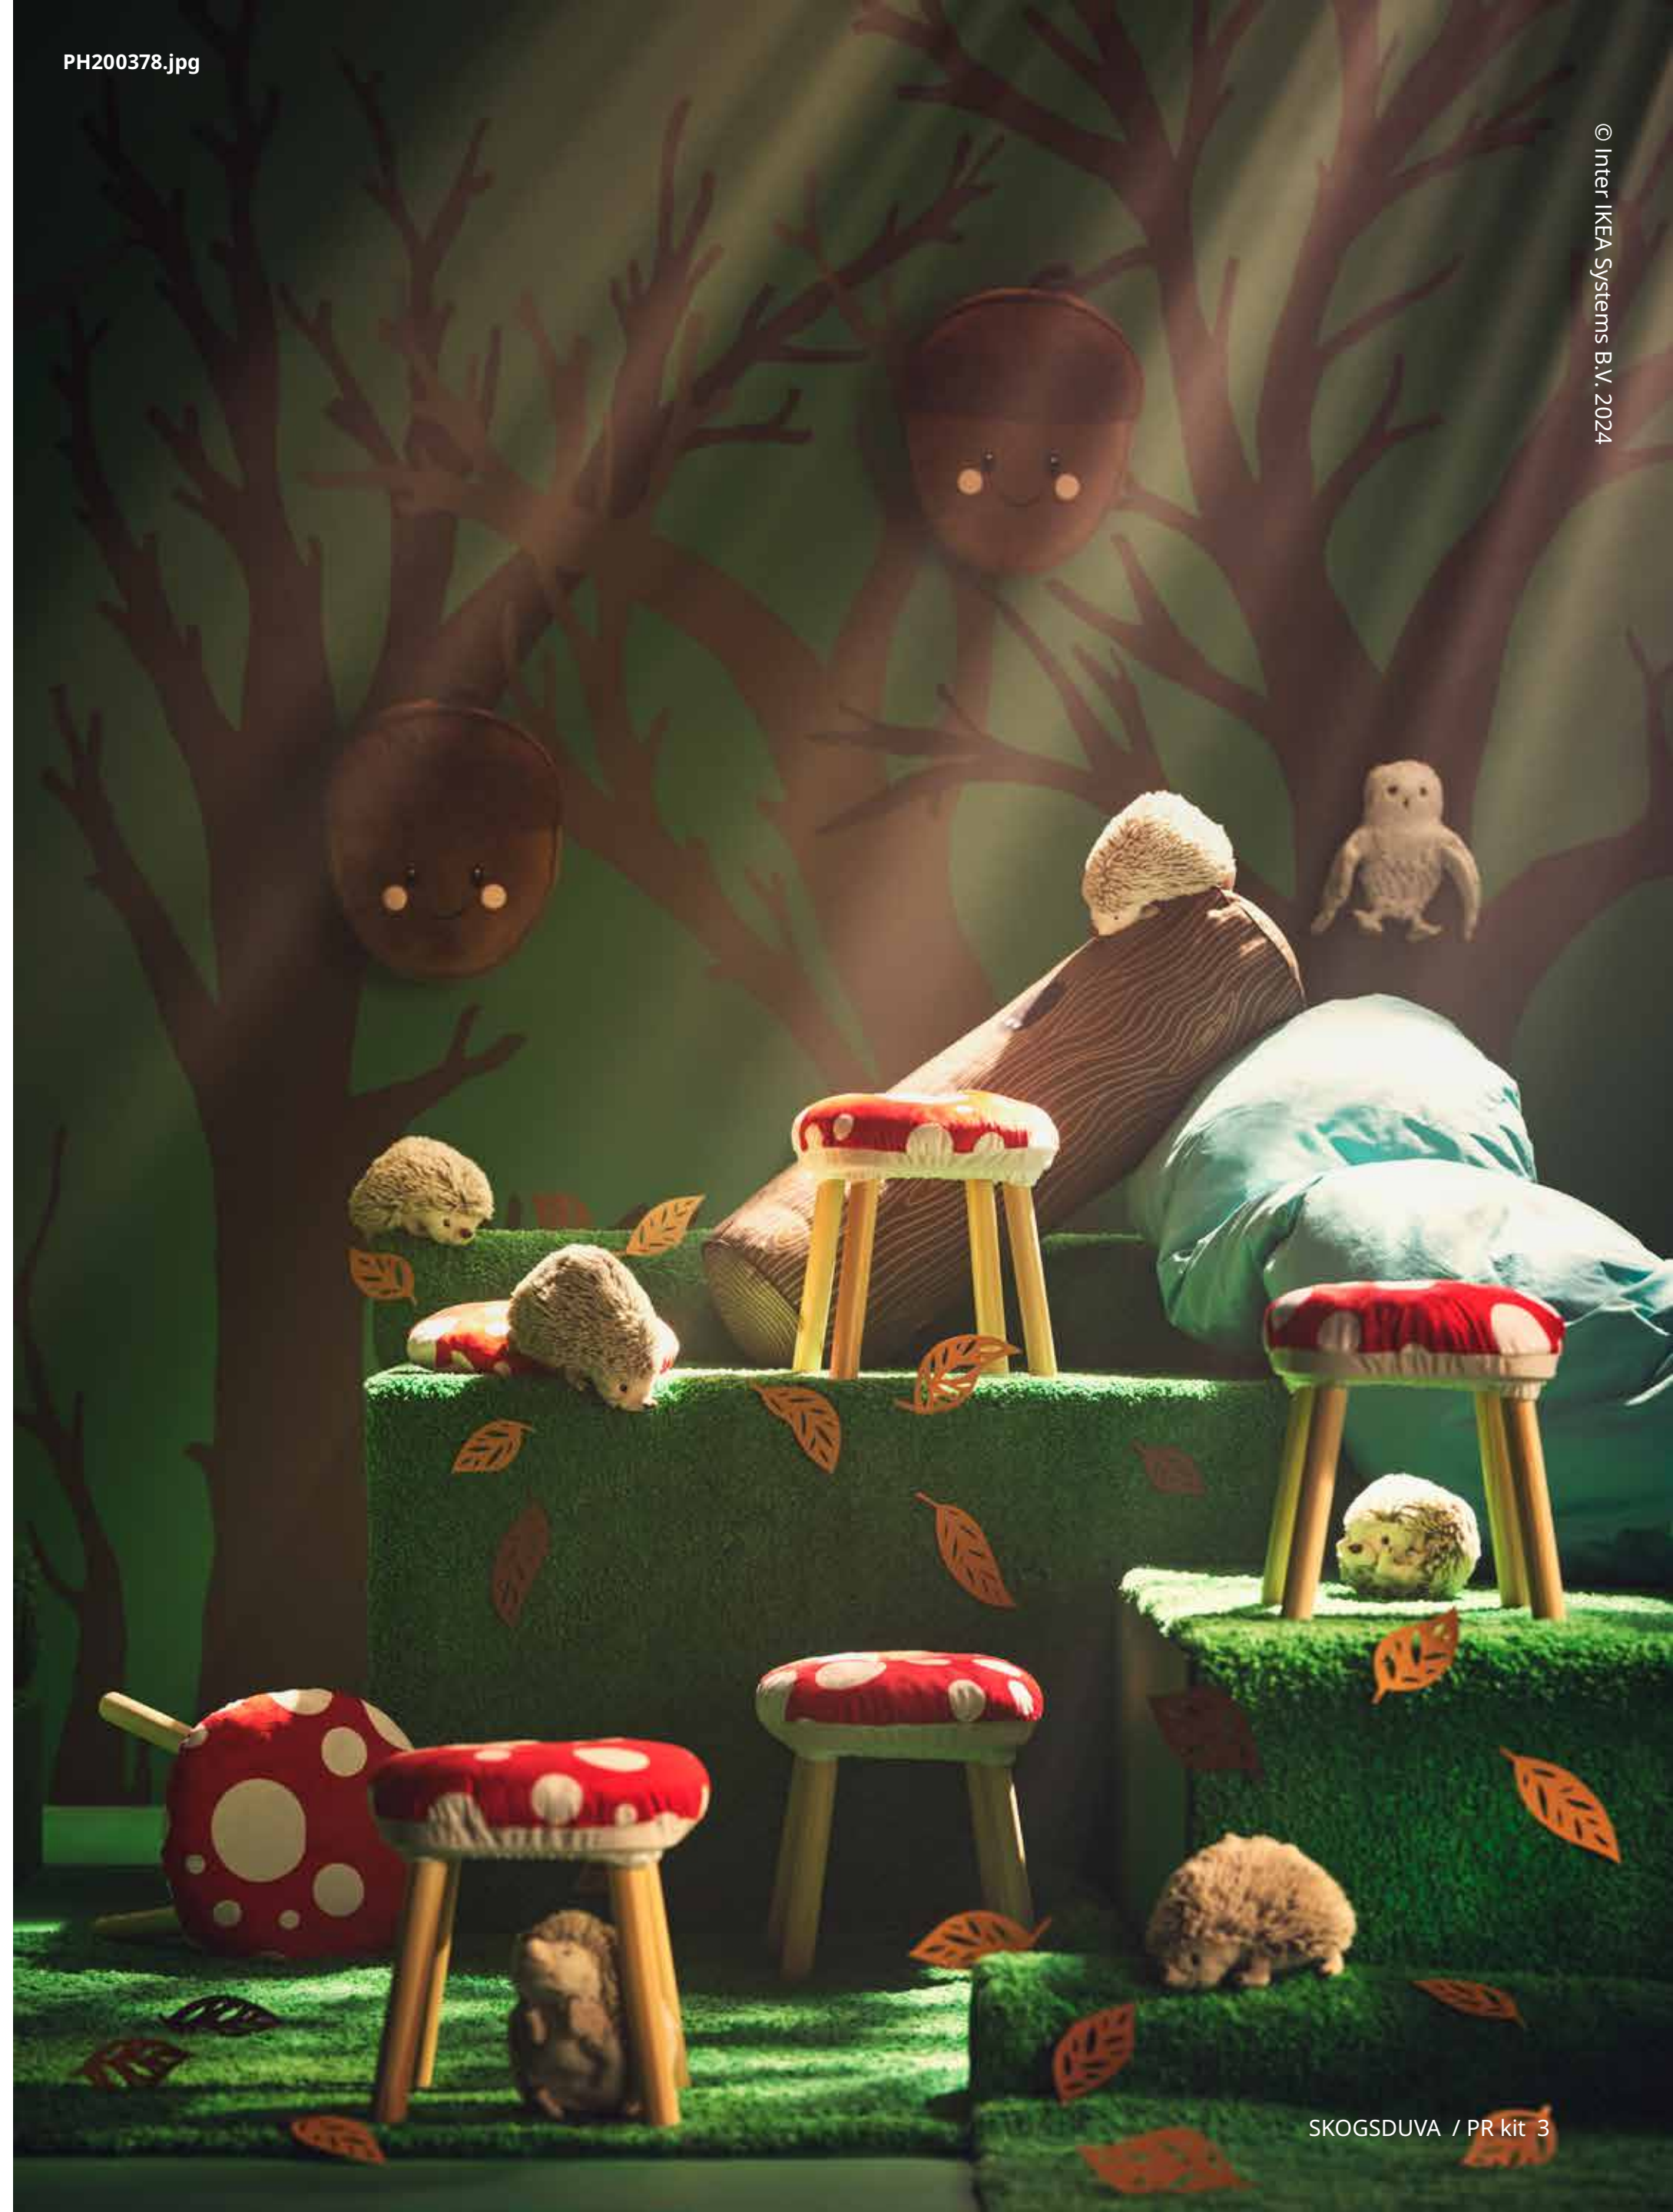

Φαντασία και πραγματικότητα γίνονται ένα

Η συλλογή SKOGSDUVA κάνει την καθημερινότητα στο σπίτι λίγο πιο διασκεδαστική.

Σε αυτόν τον μαγικό κόσμο, το μαξιλάρι είναι και κορμός, το χαλί είναι και ανθισμένο λιβάδι, η πετσέτα με κουκούλα μεταμορφώνει όποιον τη φορά σε ζώο του δάσους, ενώ η παπλωματοθήκη γίνεται η τέλεια αφορμή για ένα παραμύθι πριν τον ύπνο.

Εμείς, δημιουργήσαμε τις κατάλληλες συνθήκες. Το μόνο που έχετε να κάνετε εσείς είναι να συνεχίσετε την ιστορία με την οικογένειά σας. Λίγη μόνο φαντασία αρκεί για να κάνετε το σπίτι να μοιάζει με μαγικό σουηδικό δάσος!